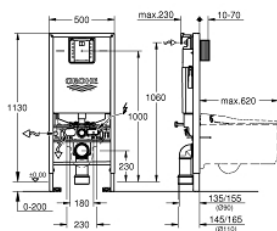

39 600 000 Element til WC, 1,13 m installasjonshøyde med integrert stikkontakt og dusjtoalettforbindelse

https://www.grohe.no/no_no/element-til-wc-113-m-installasjonsh-yde-med-integrert-stikkontakt-og-dusjtoalettforbindelse-39600000.html

- med sistene GD 2, 6 - 9 l
- med integrert strømstøpsel
- klar for dusjtoaletter (vann)
- inspeksjonsluke for små trykkplater
- til forveggs- eller elementmontasje
- stålramme, pulverlakert, selvbærende
- til tørrbekledning, komplett frontmontert
- fastmonterte objekttilkoblinger
- med hurtig innstilling og sikring
- festemateriale
- TÜV-testet
- 2 WC-bolter
- keramisk feste
- boltavstand 180/230 mm
- avløpsbend DN 90 mm
- justerbar
- redusering Ø 90/110 mm
- til- og avløpsgarnityr
-
- spylecisterne GD 2, 3 - 6 l, som inneholder følgende funksjoner:
- justerbar ex fabrikk 6 l og 3 l
- pneumatisk avløpsventil med 3 funksjoner:
 - hel- og halv spyling, start & stopp eller
 - hel spyling
- vannforsyning fra høyre, bak eller øverst
- armaturgruppe I, under 20 dB
- total kondensvannisolert
- vanningang med 25 mm rørgjennomføring
- bruk av verktøy er ikke nødvendig ved montering av inspeksjonsluken
- for vertikal montering
-
- inkludert veggbeslag 38 558 00M for montering på vegg
- ...