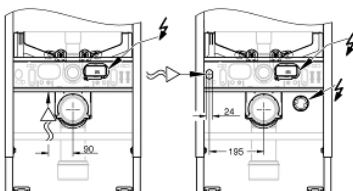

39 600 000 Element til WC, 1,13 m installasjonshøyde med integrert stikkontakt og dusjtoalettforbindelse

https://www.grohe.no/no_no/element-til-wc-113-m-installasjonsh-yde-med-integrert-stikkontakt-og-dusjtoalettforbindelse-39600000.html

- med sistene GD 2, 6 - 9 l
- med integrert strømstøpsel
- klar for dusjtoaletter (vann)
- inspeksjonsluke for små trykkplater
- til forveggs- eller elementmontasje
- stålramme, pulverlakert, selvbærende
- til tørrbekledning, komplett frontmontert
- fastmonterte objekttilkoblinger
- med hurtig innstilling og sikring
- festemateriale
- TÜV-testet
- 2 WC-bolter
- keramisk feste
- boltavstand 180/230 mm
- avløpsbend DN 90 mm
- justerbar
- redusering Ø 90/110 mm
- til- og avløpsgarnityr
-
- spylecisterne GD 2, 3 - 6 l, som inneholder følgende funksjoner:
- justerbar ex fabrikk 6 l og 3 l
- pneumatisk avløpsventil med 3 funksjoner:
 - hel- og halv spyling, start & stopp eller
 - hel spyling
- vannforsyning fra høyre, bak eller øverst
- armaturgruppe I, under 20 dB
- total kondensvannisolert
- vanningang med 25 mm rørgjennomføring
- bruk av verktøy er ikke nødvendig ved montering av inspeksjonsluken
- for vertikal montering
-
- inkludert veggbeslag 38 558 00M for montering på vegg
- ...